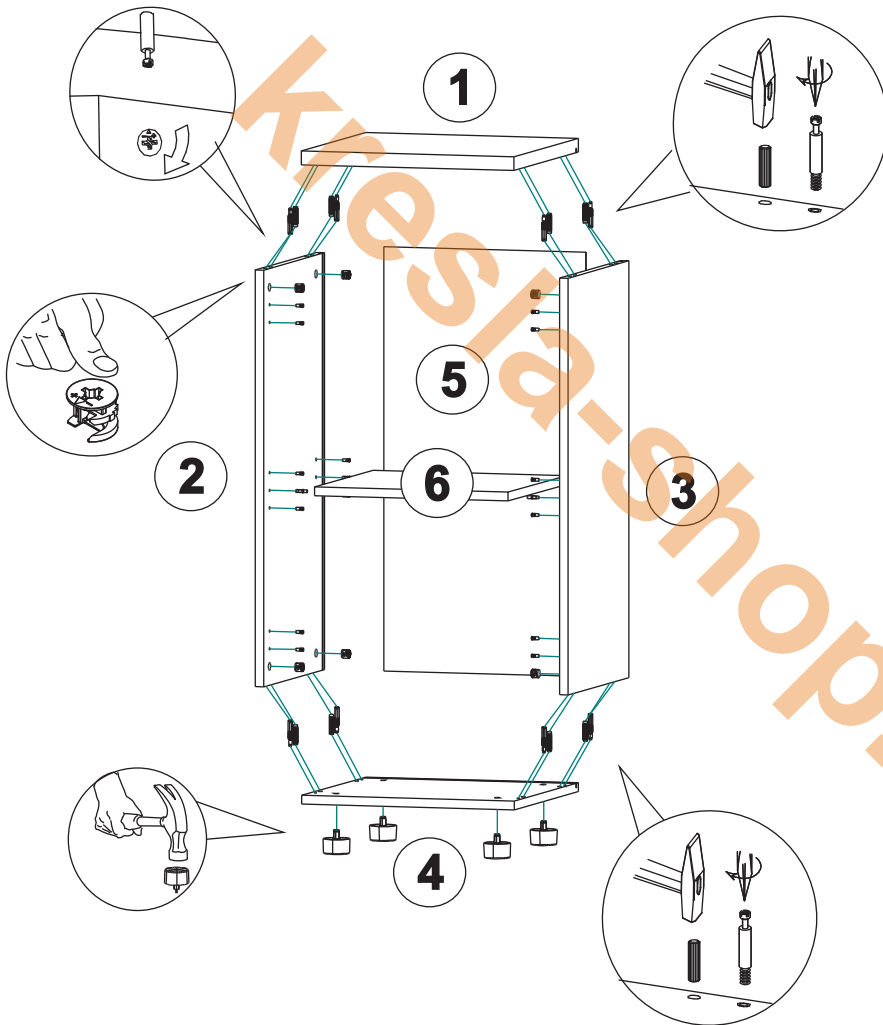

Стеллаж низкий (корпус)

Вид	Наименование	Кол-во
	Шток эксцентрика	8
	Эксцентрик	8
	Шкант	8
	Опора регулируемая	4
	Уголок для крепления ДВП	8
	Полкодержатель	4
	Саморез 3,5x20	8
	Заглушка D5	16

Поз	Наименование	Кол-во
1	Топ	1
2	Боковина левая	1
3	Боковина правая	1
4	Дно	1
5	Стенка задняя	1
6	Полка	1