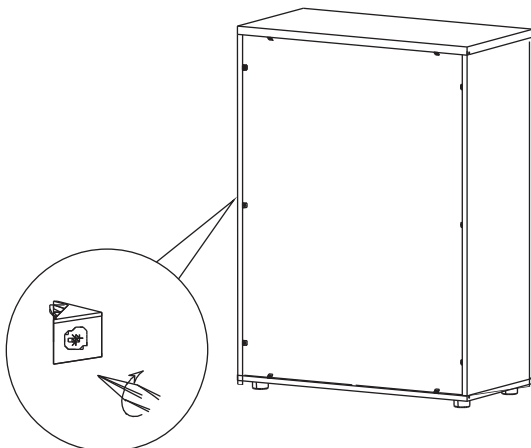

Стеллаж низкий (корпус)

Вид	Наименование	Кол-во
	Шток эксцентрика	8
	Эксцентрик	8
	Шкант	8
	Опора регулируемая	4
	Уголок для крепления ДВП	8
	Полкодержатель	4
	Саморез 3,5x20	8
	Заглушка D5	16

Поз	Наименование	Кол-во
1	Топ	1
2	Боковина левая	1
3	Боковина правая	1
4	Дно	1
5	Стенка задняя	1
6	Полка	1